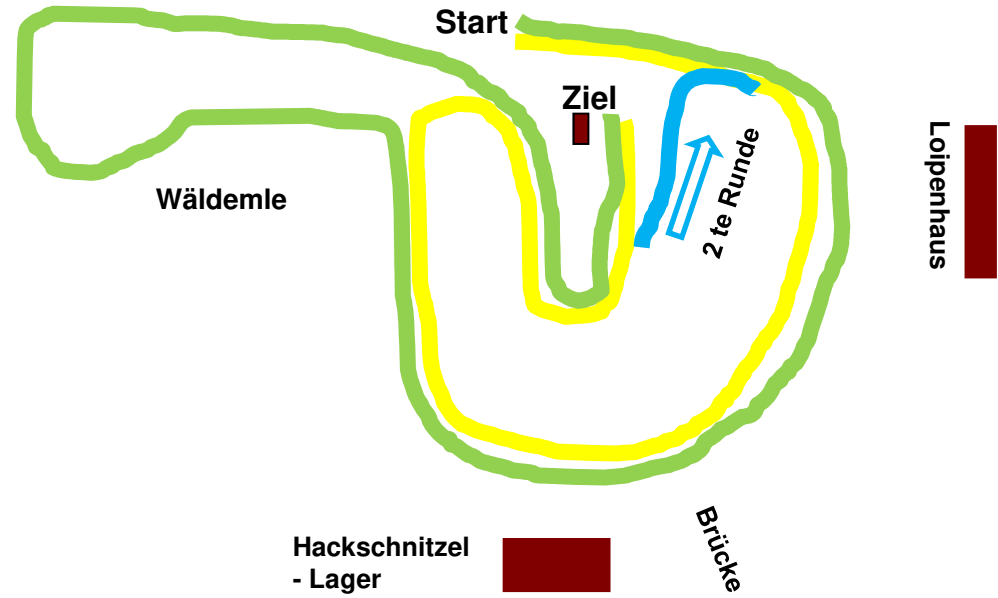

Todtmooserstrasse Strasse

### Streckenplan Kinderskifest

Vorschule- 2. Klasse	= 1 Runde gelb 0,6 km	
3.- 6. Klasse	= 1 Runde grün 1,2 km	
7.- 9. Klasse	= 2 Runden grün 2,4 km	